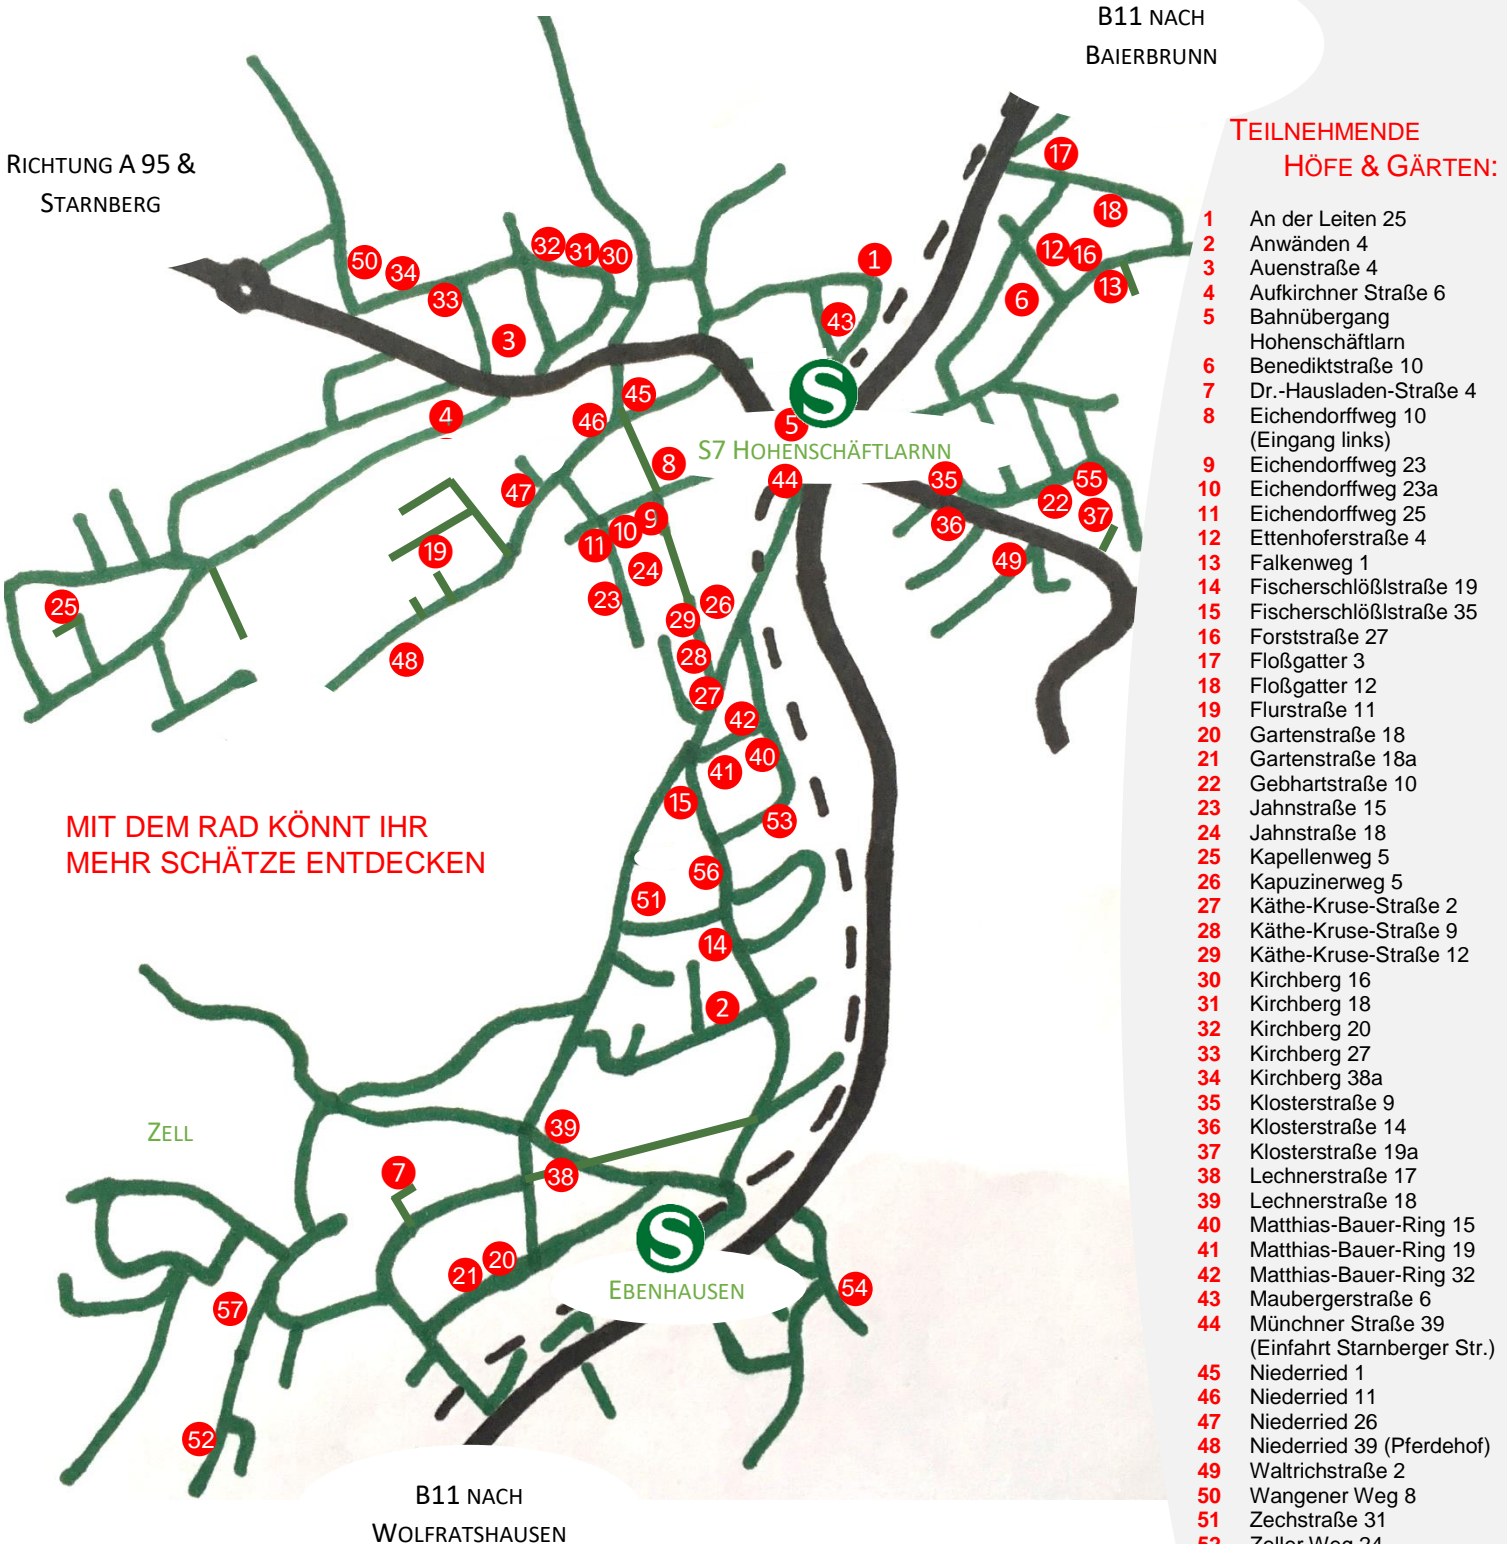

GARTEN- & HOFFLOHMARKT

10. August 2019

10:00 – 16:00

BEI JEDEM WETTER!

TEILNEHMENDE HÖFE & GÄRTEN:

- 1 An der Leiten 25
- 2 Anwänden 4
- 3 Auenstraße 4
- 4 Aufkirchner Straße 6
- 5 Bahnübergang Hohenschäftlarn
- 6 Benediktstraße 10
- 7 Dr.-Hausladen-Straße 4
- 8 Eichendorffweg 10 (Eingang links)
- 9 Eichendorffweg 23
- 10 Eichendorffweg 23a
- 11 Eichendorffweg 25
- 12 Ettenhoferstraße 4
- 13 Falkenweg 1
- 14 Fischerschloßstraße 19
- 15 Fischerschloßstraße 35
- 16 Forststraße 27
- 17 Floßgatter 3
- 18 Floßgatter 12
- 19 Flurstraße 11
- 20 Gartenstraße 18
- 21 Gartenstraße 18a
- 22 Gebhartstraße 10
- 23 Jahnstraße 15
- 24 Jahnstraße 18
- 25 Kapellenweg 5
- 26 Kapuzinerweg 5
- 27 Käthe-Kruse-Straße 2
- 28 Käthe-Kruse-Straße 9
- 29 Käthe-Kruse-Straße 12
- 30 Kirchberg 16
- 31 Kirchberg 18
- 32 Kirchberg 20
- 33 Kirchberg 27
- 34 Kirchberg 38a
- 35 Klosterstraße 9
- 36 Klosterstraße 14
- 37 Klosterstraße 19a
- 38 Lechnerstraße 17
- 39 Lechnerstraße 18
- 40 Matthias-Bauer-Ring 15
- 41 Matthias-Bauer-Ring 19
- 42 Matthias-Bauer-Ring 32
- 43 Maubergerstraße 6
- 44 Münchner Straße 39 (Einfahrt Starnberger Str.)
- 45 Niederried 1
- 46 Niederried 11
- 47 Niederried 26
- 48 Niederried 39 (Pferdehof)
- 49 Waltrichstraße 2
- 50 Wangener Weg 8
- 51 Zechstraße 31
- 52 Zeller Weg 24
- 53 Matthias-Bauer-Ring 6
- 54 Rodelweg 9
- 55 Gebhartstraße 14
- 56 Fischerschloßstraße 24
- 57 Zeller Straße 26

MIT DEM RAD KÖNNT IHR MEHR SCHÄTZE ENTDECKEN

HIER LIEGEN PLÄNE FÜR DICH AUS:

- 29 Käthe-Kruse-Straße 12
 35 Klosterstraße 9
 39 Lechnerstraße 18

Alle Angaben ohne Gewähr – Besucher und Teilnehmer handeln auf eigene Verantwortung