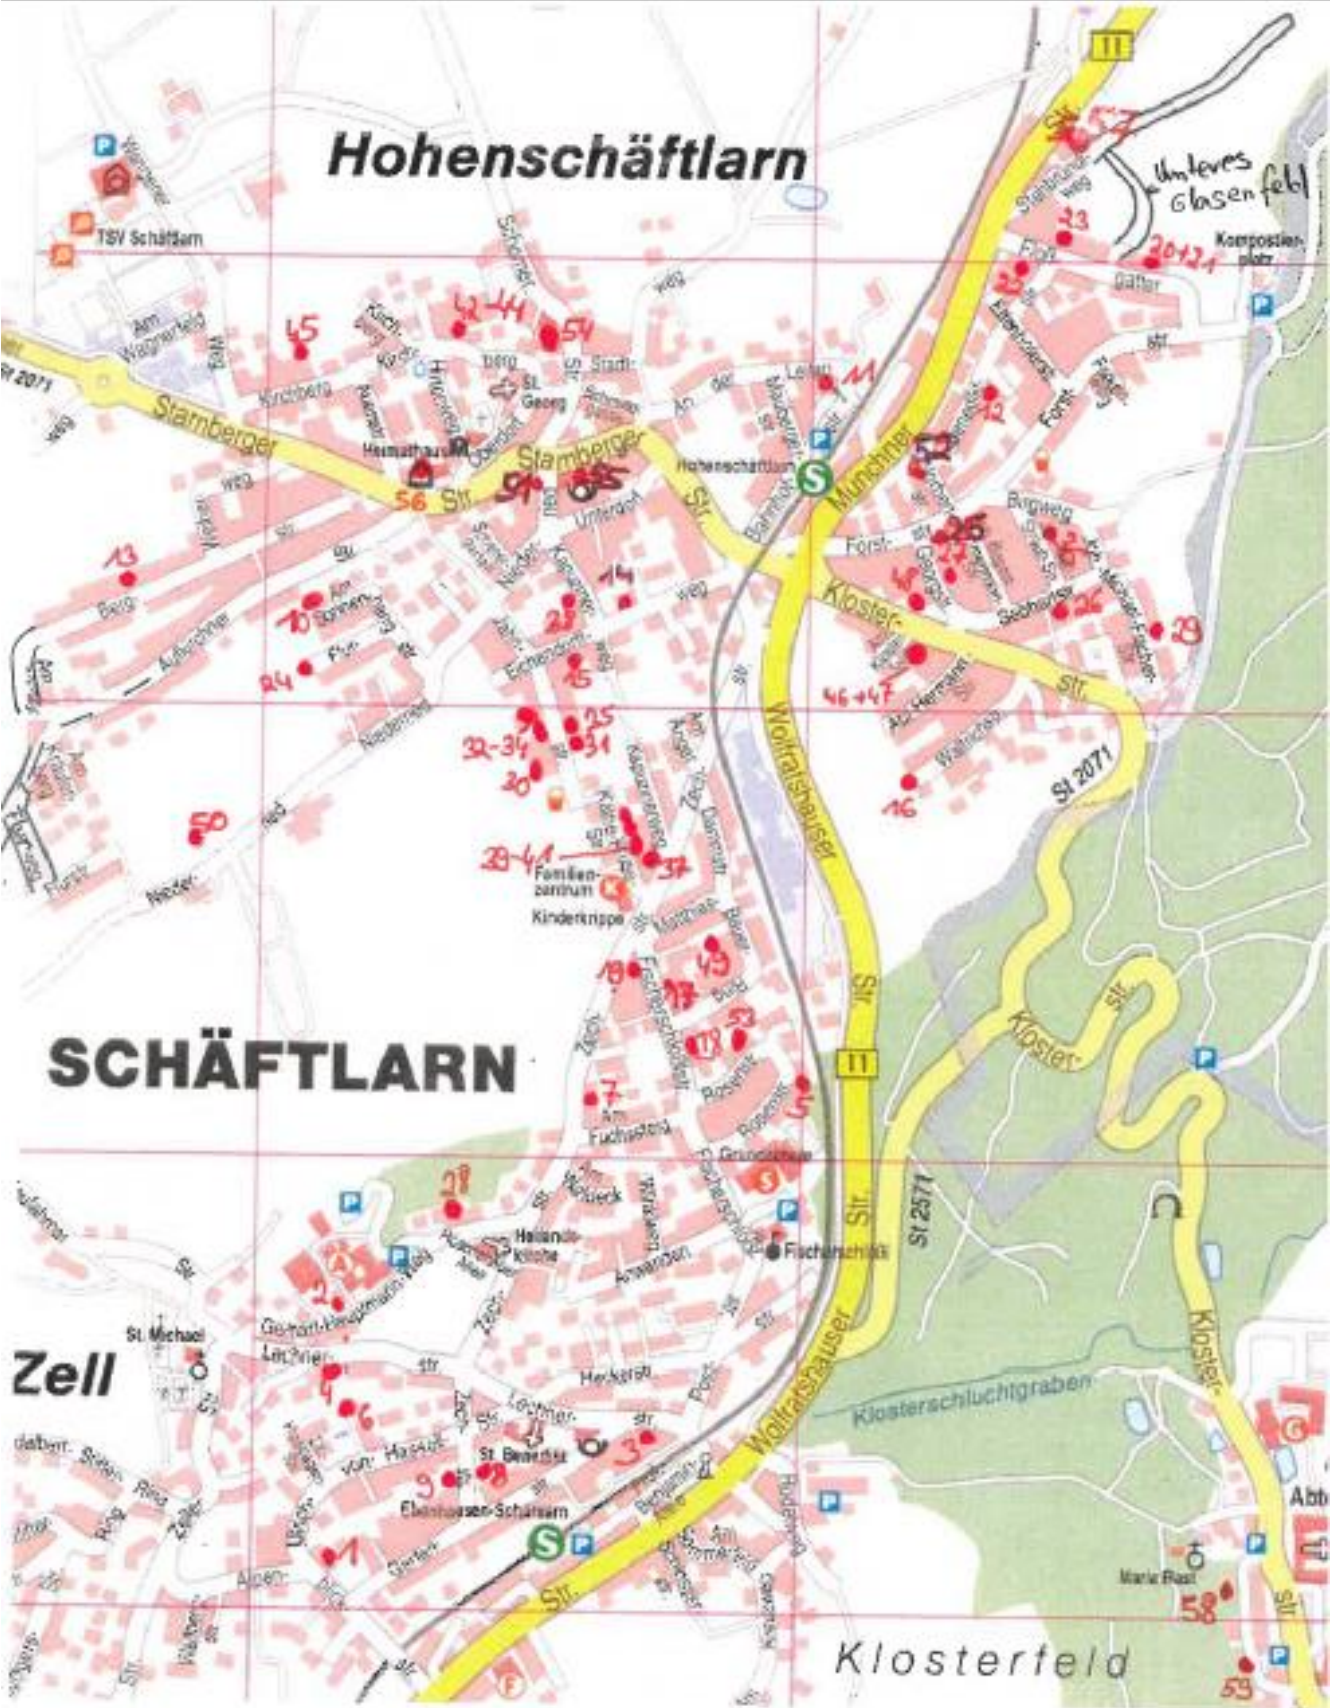

**Garten- & Hofflohmarkt in Schäftlarn
am 30.10.2021 von 10:00 – 16:00 Uhr.**

Neufahrn		
60	Am Hang 10 - 10c	Neufahrn/Schäftlarn
61	Starnberger Str. 103	Neufahrn/Schäftlarn
Kloster Schäftlarn		
58	Kloster Schäftlarn 12 Parkplatz am Klosterbräustüberl	Kloster Schäftlarn
59	Kloster Schäftlarn bei Prälatenstadt	Kloster Schäftlarn
Ebenhausen / Zell		
1	Alpenblickstr. 12	Ebenhausen
2	Gerhart-Hauptmann-Weg 12	Ebenhausen
28	Gerhart-Hauptmann-Weg 4a	Ebenhausen
3	Lechnerstr. 3	Ebenhausen
4	Lechnerstr. 31	Ebenhausen
6	Ulrich-von-Hassell-Str. 22a	Ebenhausen
7	Zechstr. 31	Ebenhausen
8	Zechstr. 57 A	Ebenhausen
9	Zechstr. 58	Ebenhausen
Hohenschäftlarn		
10	Am Sonnenhang 10	
11	An der Leiten 22	
12	Benediktstr. 10	
13	Bergstr. 36	
14	Eichendorffweg 10	
15	Eichendorffweg 25	
16	Ende der Waltrichstraße Wendehammer (10 Anwohner)	
17	Fischerschloßstr. 24	39 Käthe-Kruse-Str. 6
18	Fischerschloßstr. 30	40 Käthe-Kruse-Str. 8
19	Fischerschloßstr. 35	41 Kirchberg 18/20
20	Floßgatter 13	42 Kirchberg 20a
21	Floßgatter 15	43 Kirchberg 22a
22	Floßgatter 2d	44 Kirchberg 38
23	Floßgatter 5	45 Klosterstr. 14
24	Flurstr. 16	46 Klosterstr. 16
25	Forststr. 14	47 Klosterstr. 9
26	Gebhartstraße 10	48 Matthias-Bauer-Ring 11a
27	Georgstr. 10	49 Niederried 30 A
28	J.-M.-Fischer-Str. 6	50 Niederried 4
29	Jahnstr. 11a	51 Norbertstr. 7
30	Jahnstr. 14	5 Rosenstr. 14
31	Jahnstr. 15	53 Rosenstr. 30
32	Jahnstr. 15a	54 Schorner Str. 13
33	Jahnstr. 15b	55 Starnberger Str. 29
34	Jahnstr. 16	56 Starnbergerstr. 52 im Hof vom Rathaus, am Parkplatz
35	Johan-Bap.-Straub-Str. 6	Garagenabfahrt rechts
36	Kapuzinerweg 1c	
37	Kapuzinerweg 29	57 Stehbründlweg 7
38	Käthe-Kruse-Str. 12	