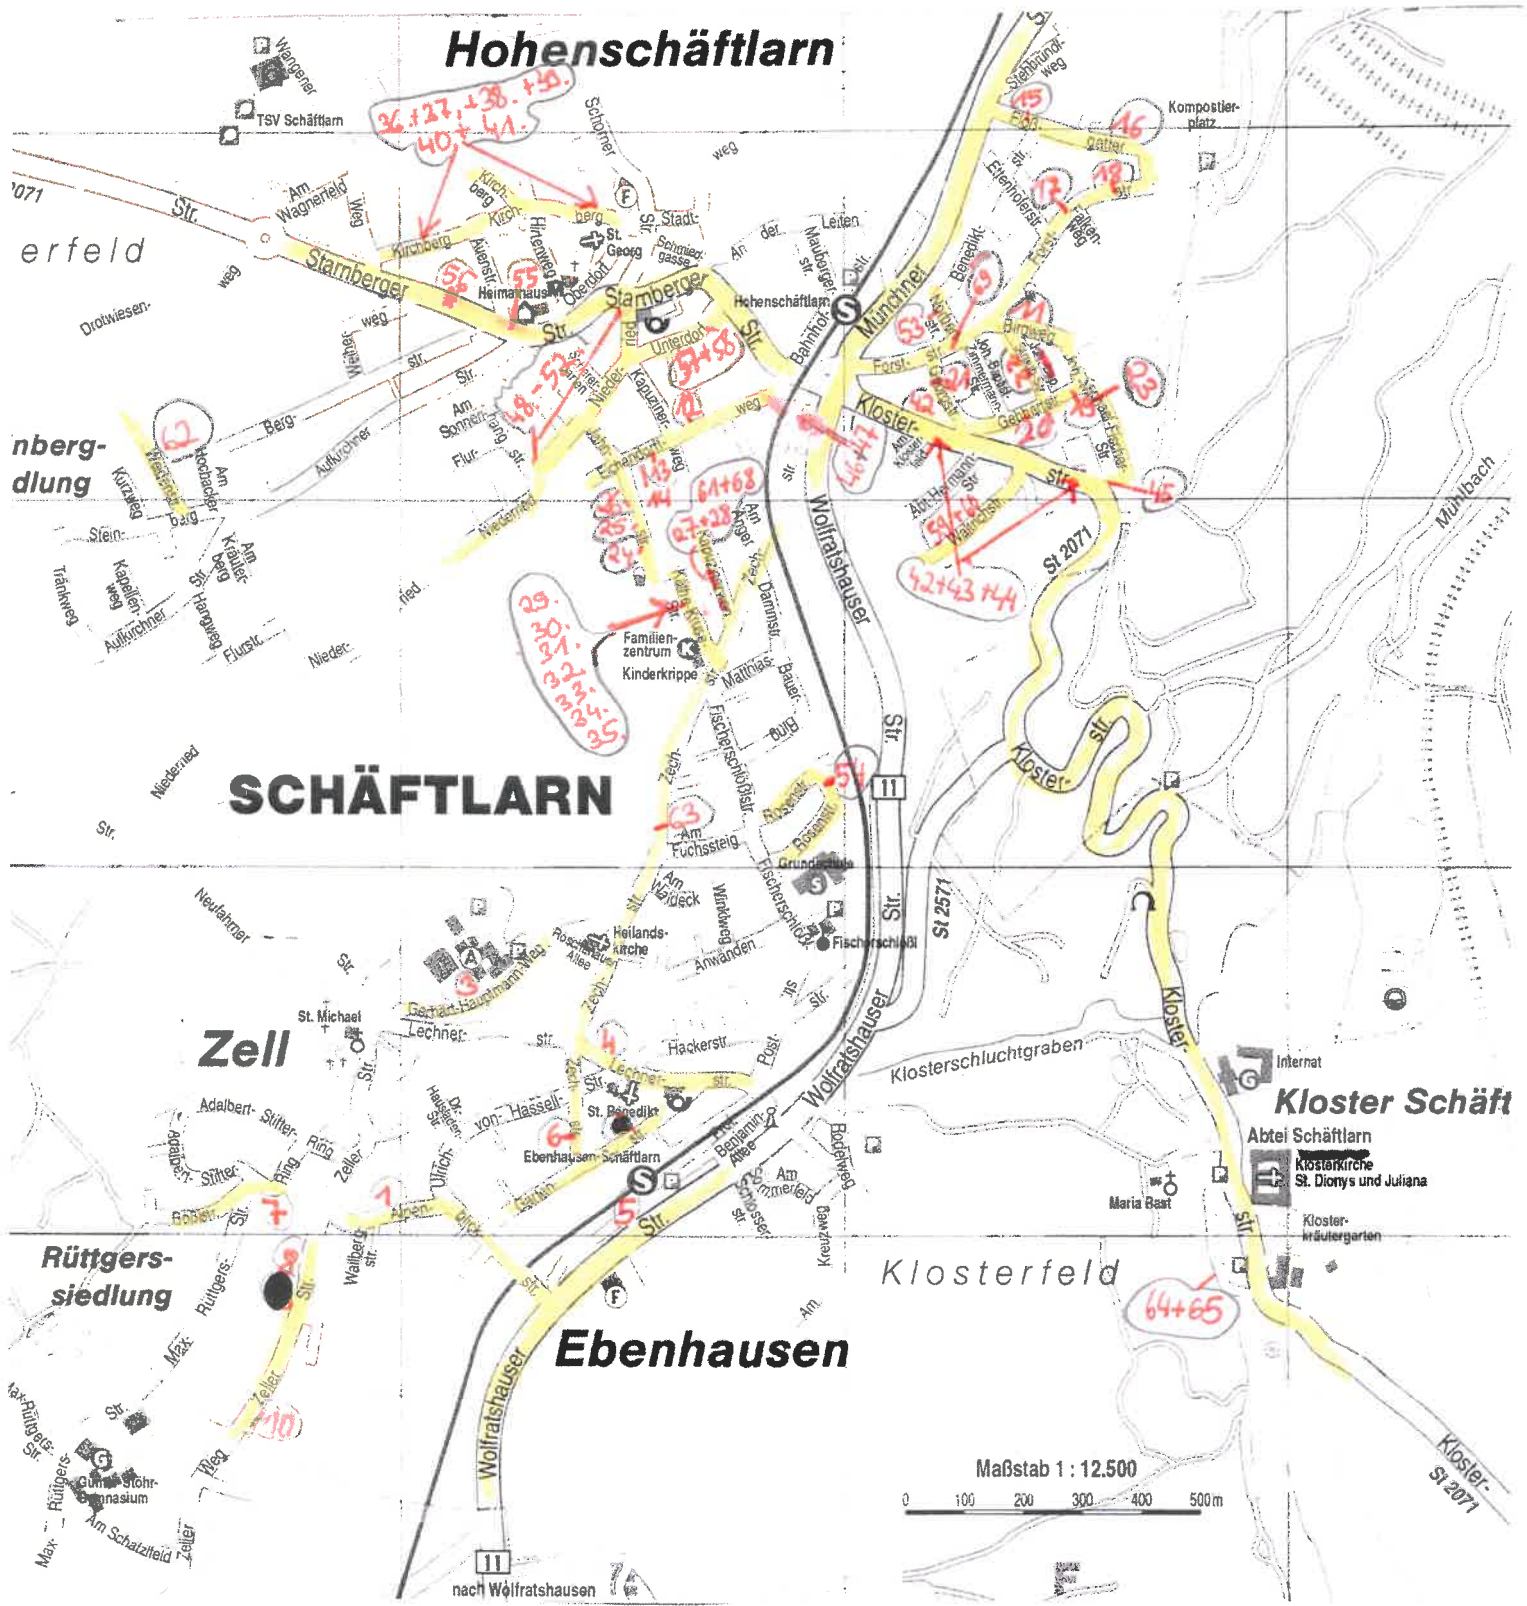

Garten- & Hofflohmarkt in Schäftlarn

am 26.09.2020 von 10:00 – 16:00 Uhr.

11. Birgweg 2	Hohenschäftlarn	48. Niederried 4	Hohenschäftlarn
12. Eichendorffweg 10	Hohenschäftlarn	49. Niederried 17b	Hohenschäftlarn
13. Eichendorffweg 23	Hohenschäftlarn	50. Niederried 20	Hohenschäftlarn
14. Eichendorffweg 25	Hohenschäftlarn	51. Niederried 23	Hohenschäftlarn
15. Floßgatter 5	Hohenschäftlarn	52. Niederried 30/30a	Hohenschäftlarn
16. Floßgatter 13	Hohenschäftlarn	53. Norbertstr. 7	Hohenschäftlarn
69. Forststr.14	Hohenschäftlarn	54. Rosenstr. 14	Hohenschäftlarn
17. Forststr. 27	Hohenschäftlarn	55. Starnberger Str. 52	Hohenschäftlarn
18. Forststr. 37	Hohenschäftlarn	56. Starnberger Str. 58	Hohenschäftlarn
19. Gebhartstr. 10	Hohenschäftlarn	57. Unterdorf 6a	Hohenschäftlarn
20. Gebhartstr. 14	Hohenschäftlarn	58. Unterdorf 10	Hohenschäftlarn
21. Georgstr. 12	Hohenschäftlarn	59. Waltrichstr. 2	Hohenschäftlarn
22. J.-B.-Straub Str. 5	Hohenschäftlarn	60. Waltrichstr. 4	Hohenschäftlarn
23. J.-M.-Fischer-Str. 6	Hohenschäftlarn	62. Weidenstr. 6	Hohenschäftlarn
24. Jahnstr. 11a	Hohenschäftlarn	63. Zechstr. 31	Hohenschäftlarn
25. Jahnstr. 14	Hohenschäftlarn		
26. Jahnstr. 15, 15a, 15b	Hohenschäftlarn		
27. Kapuzinerweg 1b	Hohenschäftlarn		
28. Kapuzinerweg 5	Hohenschäftlarn		
61. Kapuzinerweg 6	Hohenschäftlarn		
68. Kapuzinerweg 29	Hohenschäftlarn		
29. Käthe-Kruse-Str. 2	Hohenschäftlarn		
30. Käthe-Kruse-Str. 6	Hohenschäftlarn		
31. Käthe-Kruse-Str. 8	Hohenschäftlarn		
32. Käthe-Kruse-Str. 9	Hohenschäftlarn		
33. Käthe-Kruse-Str. 10	Hohenschäftlarn		
34. Käthe-Kruse-Str. 12	Hohenschäftlarn		
35. Käthe-Kruse-Str. 18	Hohenschäftlarn		
36. Kirchberg 18+20	Hohenschäftlarn		
37. Kirchberg 20a	Hohenschäftlarn		
38. Kirchberg 25	Hohenschäftlarn		
39. Kirchberg 26 (Hof)	Hohenschäftlarn		
40. Kirchberg 28	Hohenschäftlarn		
41. Kirchberg 38a	Hohenschäftlarn		
42. Klosterstr. 9	Hohenschäftlarn		
43. Klosterstr. 14	Hohenschäftlarn		
44. Klosterstr. 23	Hohenschäftlarn		
45. Klosterstr. 23a	Hohenschäftlarn		
46. Münchner. Str. 37, hinter der Apo. u. Vintage Living	Hohenschäftlarn		
47. Münchnerstr. 39 Eingang Starnberger Str.	Hohenschäftlarn		
		Ebenhausen/Zell	
		1. Alpenblickstr. 24	Ebenhausen
		2. [REDACTED]	[REDACTED]
		3. Gerhart-Hauptmann-Weg 12	Ebenhausen
		4. Lechnerstr. 18	Ebenhausen
		5. Wolfratshauer Str. 62c	Ebenhausen
		6. Zechstr. 60/60a	Ebenhausen
		7. Rößlstr. 7	Ebenhausen/Zell
		8. Zeller Str. 26	Ebenhausen/Zell
		9. [REDACTED]	[REDACTED]
		10. Zeller Str. 57	Ebenhausen/Zell
		Schäftlarn/Neufahrn	
		66. Am Hang 21	Schäftlarn/Neufahrn
		67. Starnberger Str. 124	Schäftlarn/Neufahrn
		Kloster Schäftlarn	
		64. Kloster Schäftlarn Parkplatz Klosterstüberl (im Prälatenstadl)	Kloster Schäftlarn
		65. Kloster Schäftlarn Parkplatz Klosterstüberl (vor dem Prälatenstadl)	Kloster Schäftlarn