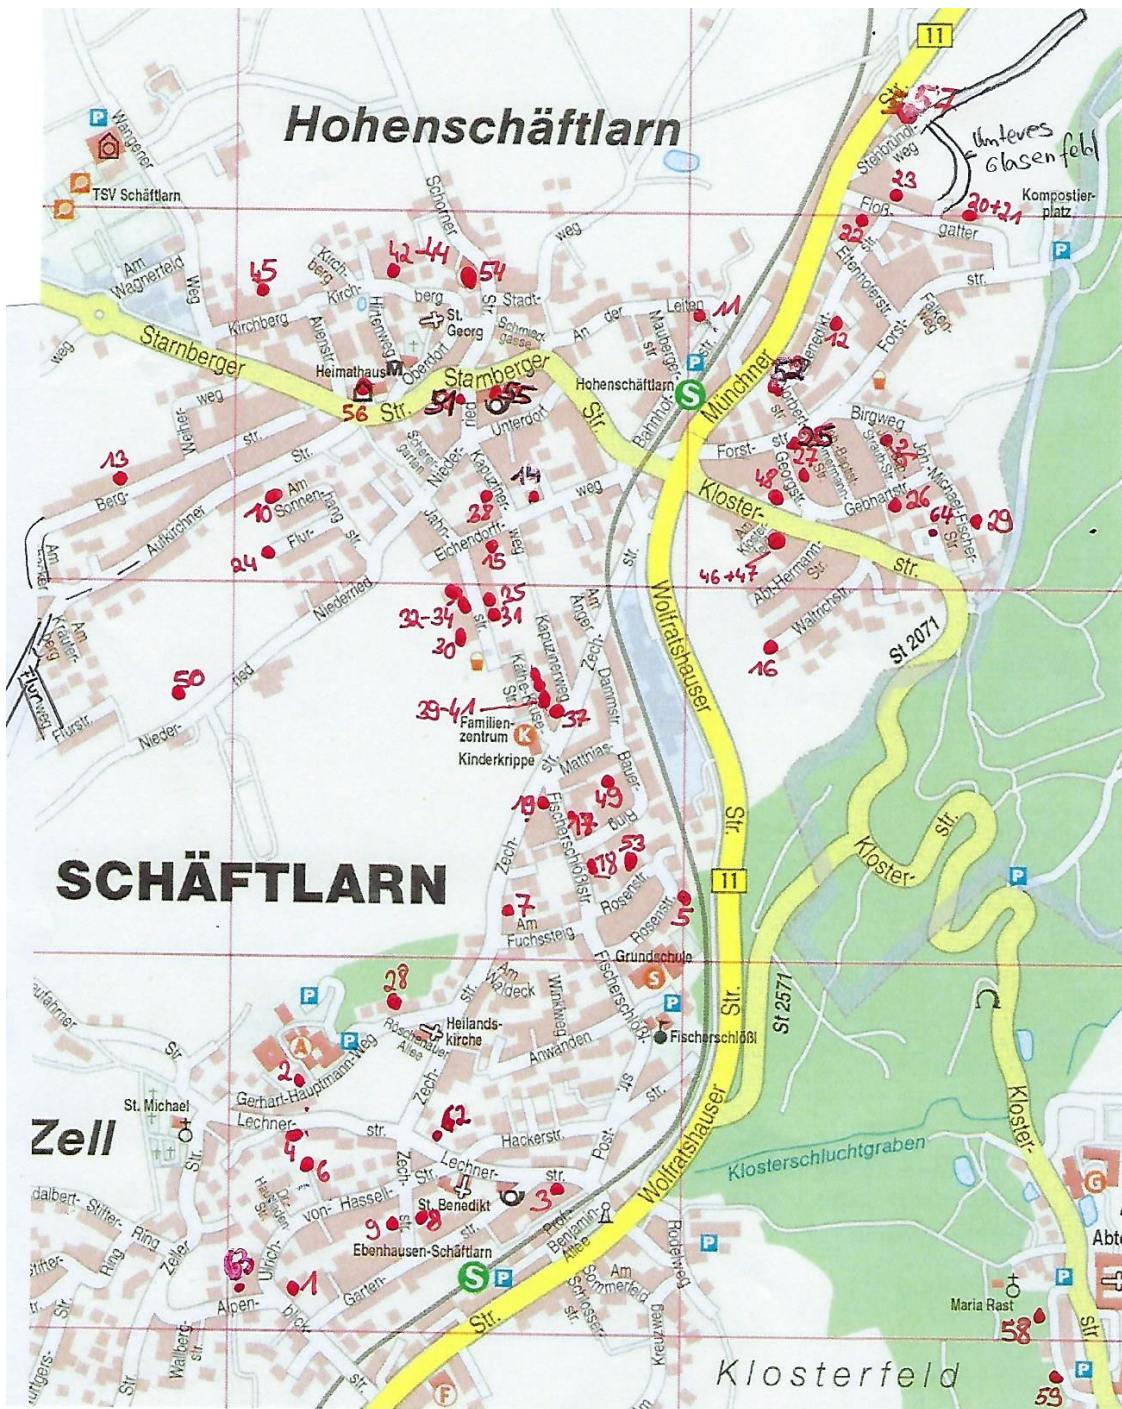

# Garten- & Hofflohmarkt in Schäftlarn

am 30.10.2021 von 10:00 – 16:00 Uhr

### Ebenhausen/Zell

- 1 Alpenblickstr. 12
- 63 Alpenblickstr. 24
- 2 Gerhart-Hauptmann-Weg 12
- 28 Gerhart-Hauptmann-Weg 4a (Garage)
  
- 62 Lechnerstr. 16
- 3 Lechnerstr. 3
- 4 Lechnerstr. 31
- 6 Ulrich-von-Hassell-Str. 22a
- 7 Zechstr. 31
- 8 Zechstr. 57 A
- 9 Zechstr. 58

### Hohenschäftlarn

- 10 Am Sonnenhang 10
- 11 An der Leiten 22
- 12 Benediktstr. 10
- 13 Bergstr. 36
- 14 Eichendorffweg 10
- 15 Eichendorffweg 25
- Ende der Waltrichstraße Wendehammer
- 16 (10 Anwohner)
- 17 Fischerschlößlstr. 24
- 18 Fischerschlößlstr. 30
- 19 Fischerschlößlstr. 35
- 20 Floßgatter 13
- 21 Floßgatter 15
- 22 Floßgatter 2d
- 23 Floßgatter 5
- 24 Flurstr. 16
- 25 Forststr. 14
- 26 Gebhartstraße 10
- 27 Georgstr. 10
- 29 J.-M.-Fischer-Str. 6
- 30 Jahnstr. 11a
- 31 Jahnstr. 14
- 32 Jahnstr. 15
  
- 33 Jahnstr. 15a
- 34 Jahnstr. 15b
- 35 Jahnstr. 16

### Neufahrn/Schäftlarn

- 60 Am Hang 10 - 10c
- 61 Starnberger Str. 103

- 36 J.-B.-Straub-Str. 6
- 37 Kapuzinerweg 1c
- 38 Kapuzinerweg 29
- 39 Käthe-Kruse-Str. 12
- 40 Käthe-Kruse-Str. 6
- 41 Käthe-Kruse-Str. 8
  
- 42 Kirchberg 18/20 (zwischen den Häusern)
- 43 Kirchberg 20a
- 44 Kirchberg 22a
- 45 Kirchberg 38
- 46 Klosterstr. 14
- 47 Klosterstr. 16
- 64 Klosterstr. 23
- 48 Klosterstr. 9 (3 Anwohner)
- 49 Matthias-Bauer-Ring 11a
- 50 Niederried 30 A
- 51 Niederried 4
- 52 Norbertstr. 7
- 5 Rosenstr. 14
- 53 Rosenstr. 30
- 54 Schorner Str. 13
- 55 Starnberger Str. 29
- Starnbergerstr. 52 (Garagen Abfahrt rechts,  
hinten vom Rathaus Parkplatz)
- 57 Stehbründlweg 7